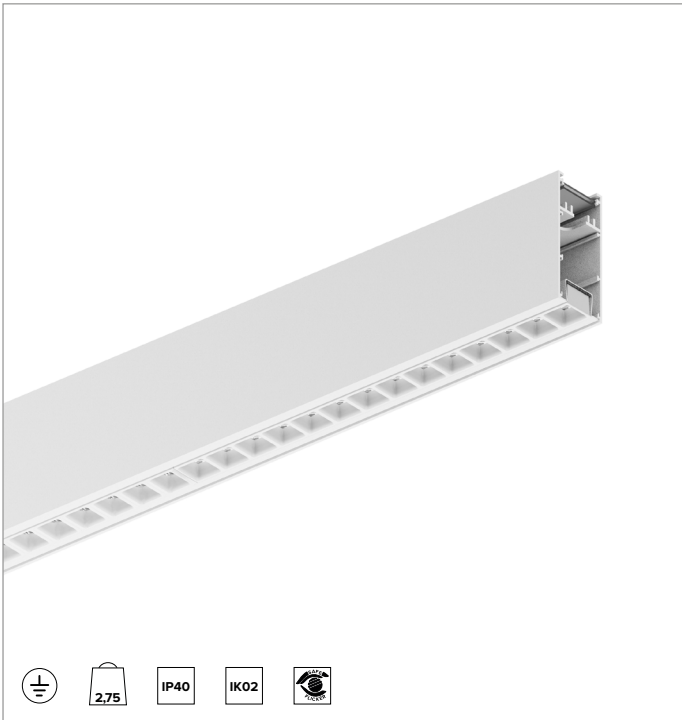

T003BY840ELPW | LOGICO EASY System 37 - UGR19

Lineare LED-Leuchte für Deckenanbau- oder Pendelmontage

T003BY840ELPW | LOGICO EASY System 37 - UGR19
Lineare LED-Leuchte für Deckenanbau- oder Pendelmontage

Zubehör

Elektrische Verbinder

Treiber	Farbe	Art.-Nr.
ON-OFF	○	A014SELW

L-Blindverbinder.
Größen 808x808x80mm.
Für LOGICO EASY System 37.

Endkappen

Farbe	Art.-Nr.
○	A003S1W

Endkappen (2 Stück).
Für LOGICO EASY System 37 - UGR19.

Deckenbaldachin

Farbe	Art.-Nr.
○	A004W

Baldachin mit 5-poliger Klemmleiste.
Elektrische Zuleitung nicht enthalten.

Befestigungsbügel

Art.-Nr.
A007S

Halterung mit Einstellsystem für die Pendelmontage (2 Stück).
Zwei Montagebügel für jedes Beleuchtungsmodul erforderlich.
Für LOGICO EASY 37.

Abhängung

Version	Art.-Nr.
L=6m	A008T
L=5m	A008U
L=4m	A008V
L=3m	A008W
L=2m	A008X
L=1m	A008Y
L=0,5m	A008Z

Stahlseile (2 Stück).

Anschlussklemme

Version	Art.-Nr.
3 Poli ON-OFF	A009Z

Elektrische Einspeisung/Ausspeisung (Set).
1 Stück pro elektrischer Einspeisung.
A009Z - Für LOGICO EASY 37 | 57 | 100.